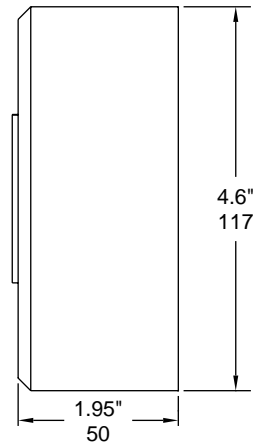

Model 8910
Wall Mount