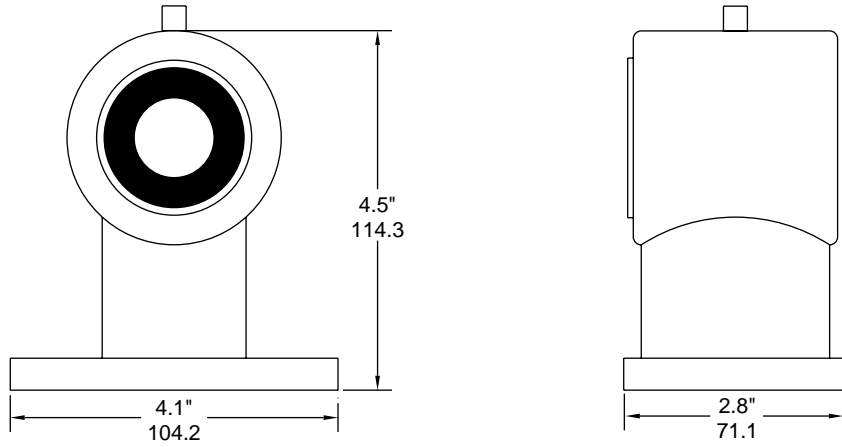

### SPECIFICATIONS / OPTIONS

- Specify Voltage: 12VAC/VDC or 24 VAC/VDC
- Optional 3 Spacers for Armature Plate, 1/2" Thick Each, Specify # 8999

**SPECIFICATION DETAILS**

Model 8900  
Floor Mount

Model 8900  
Mortise Flush Mount